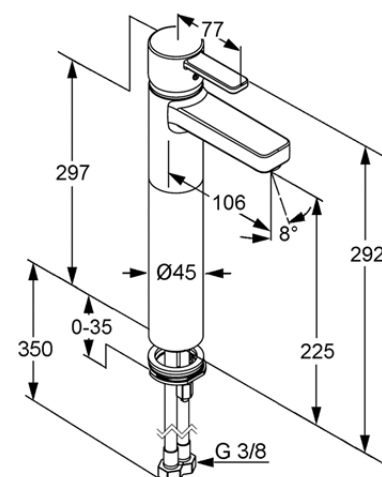

Produkt: **KLUDI ZENTA**
jednouchwytowa bateria umywalkowa DN 10

Numer artykułu: **38 256 05 75**

Powierzchnia: **chrom**

Opis produktu:

uchwyt prosty
montaż jednootworowy
klasa przepływu Z
perlator s-pointer Eco M 24 x 1
głowica ceramiczna z ogranicznikiem wypływu gorącej wody
bez zestawu odpływowego
system szybkiego montażu
elastyczne wężyki ciśnieniowe G 3/8
I grupa akustyczna

Informacje dodatkowe:

Klasa przepływu Z:
przepływ wody maksymalnie do 9 l/min. przy ciśnieniu w sieci 3 bar

I grupa akustyczna:
maksymalnie do 20 dB przy ciśnieniu w sieci 3 bar

Zdjęcie produktu

Rysunek